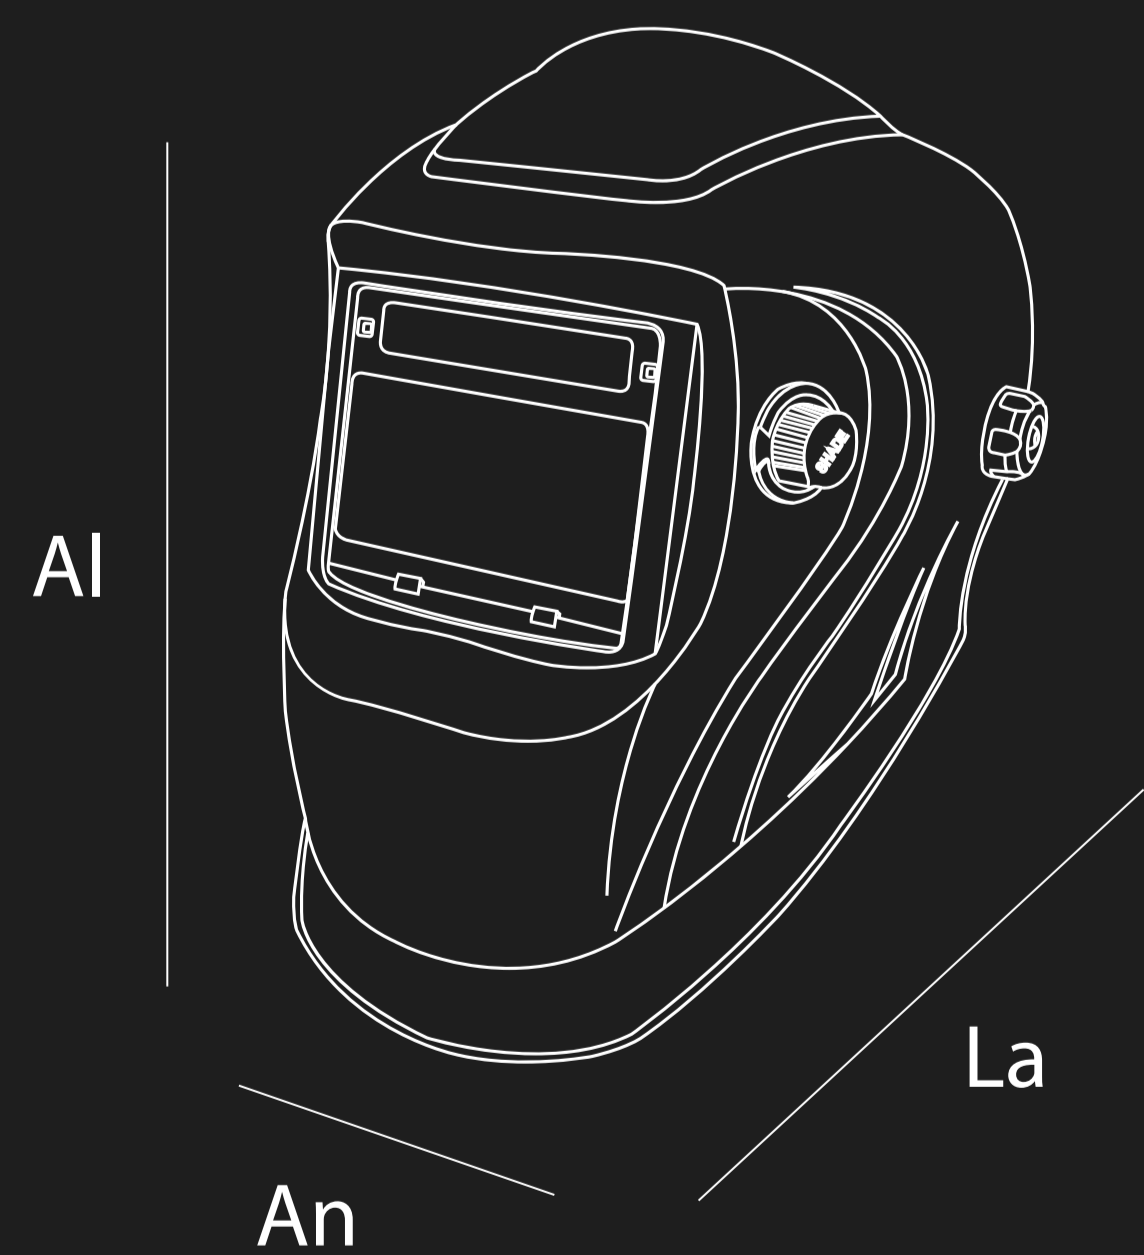

Indicador LED de carga baja
Notifica de una forma sencilla y visible para que la careta no se quede sin baterías.

Ligera y comfortable
Ideal para largas jornadas de trabajo, evita la fatiga y dolores corporales causados por peso excesivo en la careta.

Protección y seguridad
Fabricada con material ignífugo para mayor protección contra chispas.

Comodidad
Arnés ergonómico ajustable en ángulo, distancia y ancho.

- 1 Doble sensor fotosensible
- 2 Ligera y comfortable
- 3 Perilla de regulación externa

Tiempo de cambio	<1 / 30000 S (ANSI,+23)
Regulación sensibilidad	Micrométrica
DIN en estado oscuro	DIN 4/9-13 (regulable)
DIN en estado claro	DIN4
Alimentación de la celda	Solar y batería (dual)

INTERCHANGEABLE BATTERY
Batería intercambiable

REAL COLOR VISION

DIMENSIONES DE LA CARETA

ALTA PORTABILIDAD

MEDIDAS

LARGO	ANCHO	ALTO	PESO
32.3 cm	23.0 cm	21.5 cm	0.4 Kg

CAJA INDIVIDUAL

0679043468766

LARGO	ANCHO	ALTO	PESO
26.5 cm	23.0 cm	26.5 cm	0.7 Kg