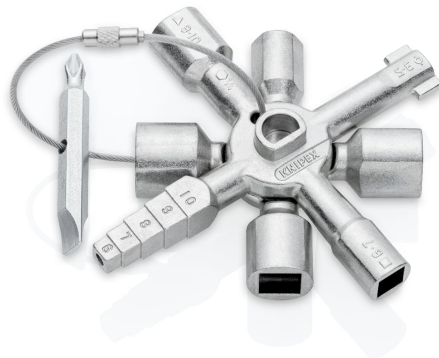

Información del producto

00 11 01

KNIPEX TwinKey®

Llaves para armarios de control

Para armarios y sistemas de paso estándar

- 10 perfiles. 2 cruces. 1 llave.
- Todos los sistemas de cierre convencionales
- Llave multifuncional para instalaciones técnicas de edificios p. ej.: sistemas de aire acondicionado y ventilación, válvulas de paso, cuadros eléctricos, etc.
- Versión de 8 caras: 2 llaves cruciformes unidas mediante imán para ahorrar espacio
- Para 6 sistemas de bloqueo diferentes
- Punta bit reversible: ranura de 1,0 x 7 mm y cruciforme PH2
- Con adaptador para bits de ¼" con imán
- Llave y bit reversible unidos por un resistente cable inoxidable
- Longitud total: 92 mm

Información general	
Núm. de artículo	00 11 01
EAN	4003773074670
Peso	135 g
Dimensiones	92 x 85 x 23 mm
conforme a REACH	no contiene SVHC
conforme a RoHS	no se aplica
Características técnicas	
Capacidad llave de dos solapas	3 - 5 mm
Capacidad bocas cuadradas	5,0 / 6,0 – 7,0 / 8,0 – 9,0 / 10,0 – 11,0 mm
Capacidad boca triangular	7,0 – 8,0 / 9,0 – 10,0 / 11,0 – 12,0 mm
Capacidad del cuadrado escalonado	6 – 10 mm
Capacidad perfil de media luna	6 mm