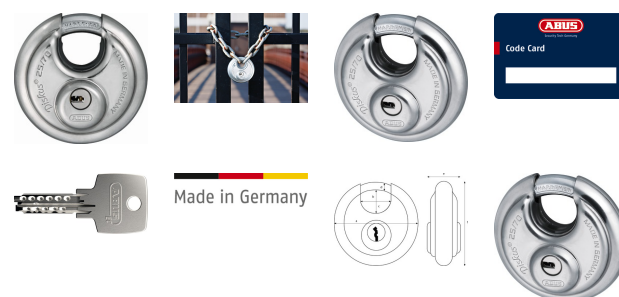

## Candado 25/70 B/EFSP

Número de artículo: 32280 | EAN: 4003318322808

**Trust the original: Nuestro candado Diskus® 25 cuenta con un cilindro de llave reversible y el volumen de entrega incluye cinco llaves reversibles.**

### Tecnología y Equipamiento

- Llave reversible de precisión con 8,000 combinaciones
- Llaves codificadas, las llaves suplementarias sólo se pueden pedir presentando la tarjeta de seguridad
- Acero inoxidable: Interior y exterior
- Arco de acero endurecido
- Diseño original Diskus®: protección 360°
- Palanca anti-cizallamiento
- Tecnología de Soldadura Profunda Diskus® - robustez máxima
- Llave retenida: Sólo se podrá cerrar con la llave (la llave se queda en el candado hasta que éste haya sido cerrado)
- Se suministra con 5 llaves
- Made in Germany
- Code Card

Llave en bruto: 26423

Colorear: acero inoxidable

Ancho a [mm]: 70

Holgura horizontal b [mm]: 20

Holgura vertical c [mm]: 17

Diámetro d del arco [mm]: 10

Profundidad e [mm]: 30

Security Tech Germany

Altura f [mm]: 70  
Peso [g]: 427  
Intemperie: Si  
Para zonas costeras / marítimas: No  
Uso interior: Si  
Llaves iguales: No  
Función amaestramiento: No  
Código: No  
micro-aplicaciones: No  
Container: Si  
Puertas: Si  
Persianas: Si  
Furgonetas: No  
Caja de herramientas: Si  
Taquilla: No  
Equipaje: No  
Protección laboral / Safety: No  
Love Lock: No  
Cuerpo de candado coloreado: No  
Soporte de candado: Si  
Security Level seguridad en el hogar: 8