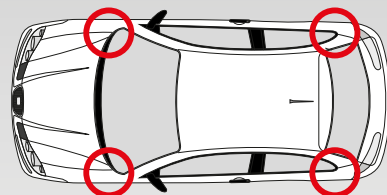

Torres para Automóvil

× **MÁXIMA** ×
SEGURIDAD ×

BASE REFORZADA

con mayor base de apoyo para **más** estabilidad

2t 3t
6t 12t

Para todo tipo de reparaciones en taller y casa

Puede soportar autos por los 4 lados utilizando 2 pares de torres

ESPECIFICACIONES

MODELO	CAPACIDAD	ALTURA MÍNIMA	ALTURA MÁXIMA	PESO TOTAL
T-9350	2 t	275 mm	420 mm	5.4 kg
T-9360	3 t	285 mm	425 mm	6.7 kg
T-9366	6 t	390 mm	605 mm	12.9 kg
T-9392 <small>(para camiones)</small>	12 t	465 mm	750 mm	26.0 kg